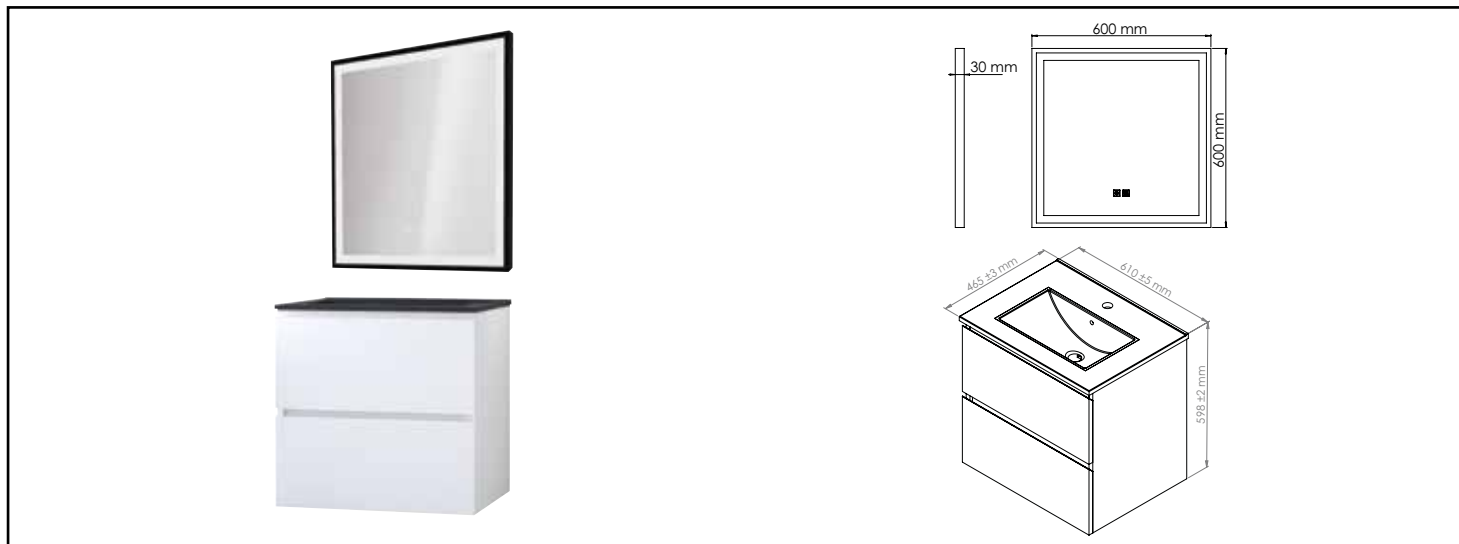

Référence : **402117538**

MEUBLE SUSPENDU OSLO - LARG 60 CM - BLANC MAT - 2 TIROIRS - PN - MIROIR SEVILLE

CARACTÉRISTIQUES

Veiller à l'encombrement nécessaire au montage et à la pose du meuble.

COMPATIBILITÉ